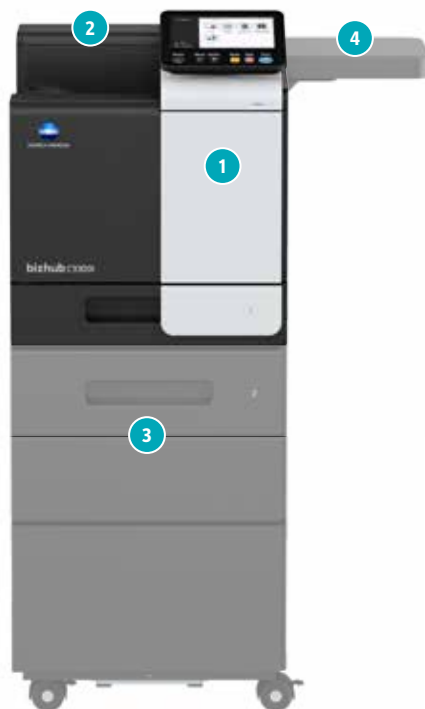

KONICA MINOLTA

Farebná tlačiareň A4

bizhub C3300i

bizhub
i-SERIES
RETHINK IT

Giving Shape to Ideas

BENEFITY PRE VÁS

Intuitívne ovládanie
Ovládajte vaše zariadenie ako smartfón alebo tablet s plne upraveným užívateľským rozhraním

Biometrický snímač
AU-102

Čítačka IC kariet

Montážna sada
MK-P08

OR

OR

2 OSTATNÉ

Pracovný pult
WT-P03

Numerická klávesnica
KP-P03